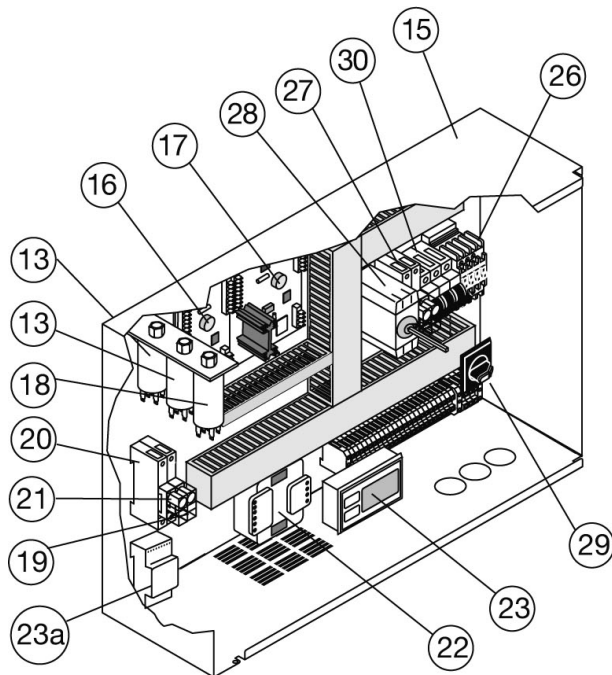

SMART / SMART.HP

400/3/50+N - Mod. 19 / 22 / 26 / 33 / 35 / 40 / 49