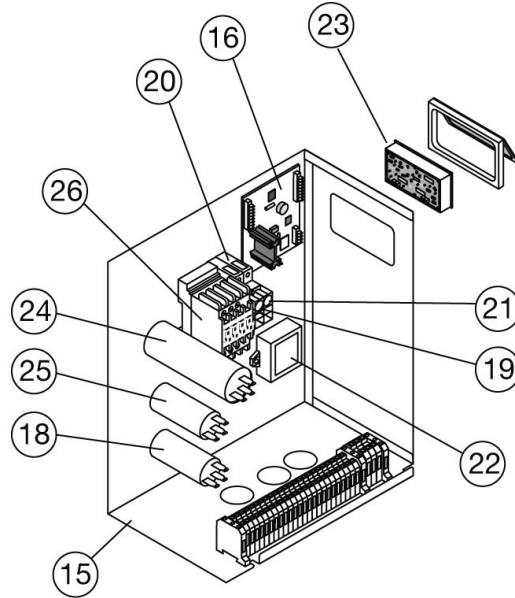

2 SÄHKÖVARAOSAT

SMART / SMART.HP

230/1/50 - Mod. 5 / 6 / 7 / 9 / 11 / 12 / 15

400/3/50+N - Mod. 6 / 7 / 9 / 11 / 13 / 15